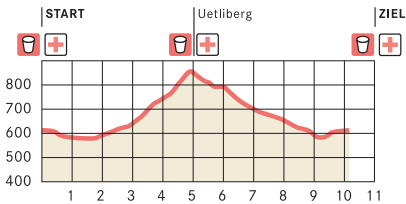

Uitikon, Ränn de Uetliberg, Frauen/Männer

Kategorie A-J/Y/Z

- S10**
→ Station Uitikon Waldegg
- 215 220 235 236 245 350**
→ Hst. Waldegg, Birmensdorfstrasse
- 201 215 245 N14**
→ Hst. Waldegg, Post
- P** Parkplätze:
Sportanlage Allmend

- Garderoben:
Sportanlage Allmend
- Verpflegung
- Sanität

Strecke 10,13 km/Kat. A-J/Y/Z